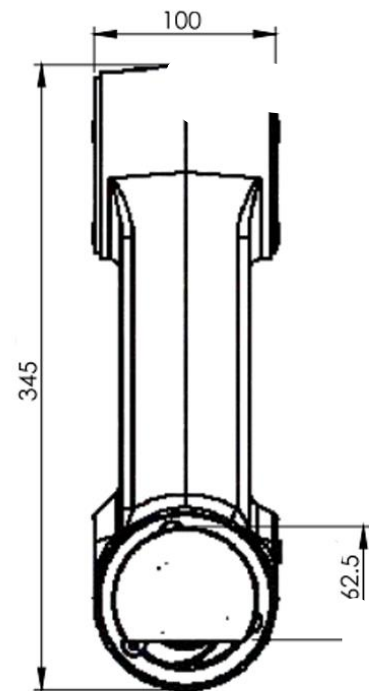

## CL 100/45-100/45 Függeszték

CL 100/45-100/45	
Alsó csap átmérője	45 mm
„D”	45 mm
Súly	21 kg