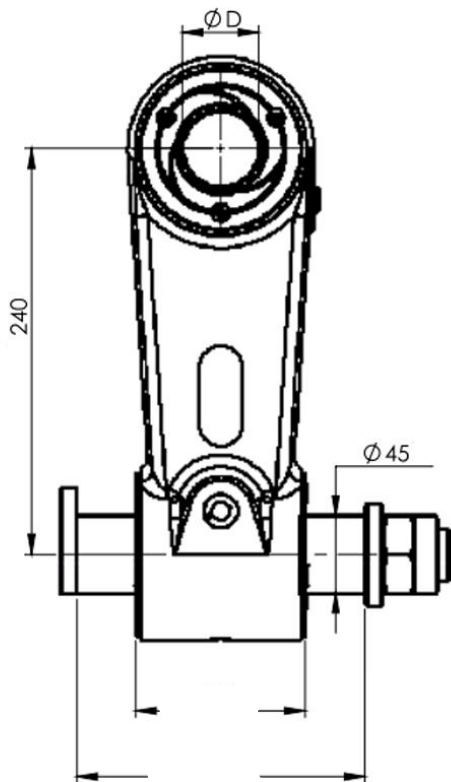

## CL 100/45-100/45 Függeszték

CL 100/45-100/45	
Alsó csap átmérője	45 mm
„D”	45 mm
Súly	21 kg