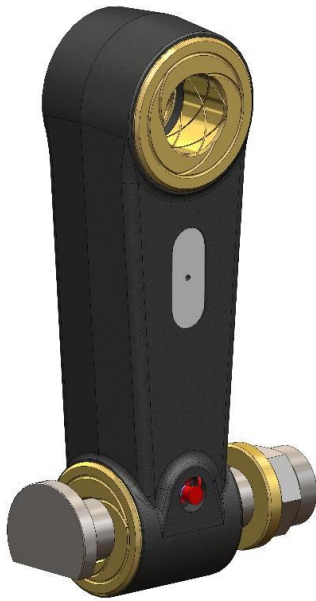

## CL 100/45-100/45 Függeszték

CL 100/45-100/45	
Alsó csap átmérője	45 mm
„D”	45 mm
Súly	21 kg