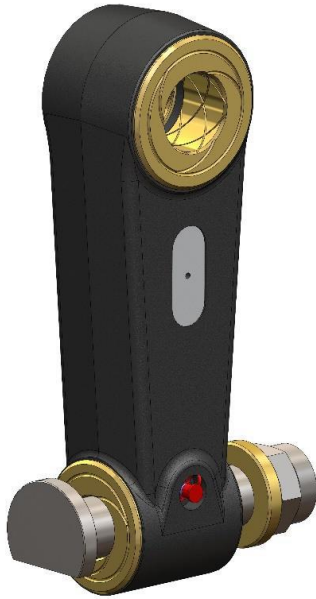

CL 80/45-80/35 Függeszték

CL 80/45-80/35	
Alsó csap átmérője	35 mm
„D”	45 mm
Súly	14 kg