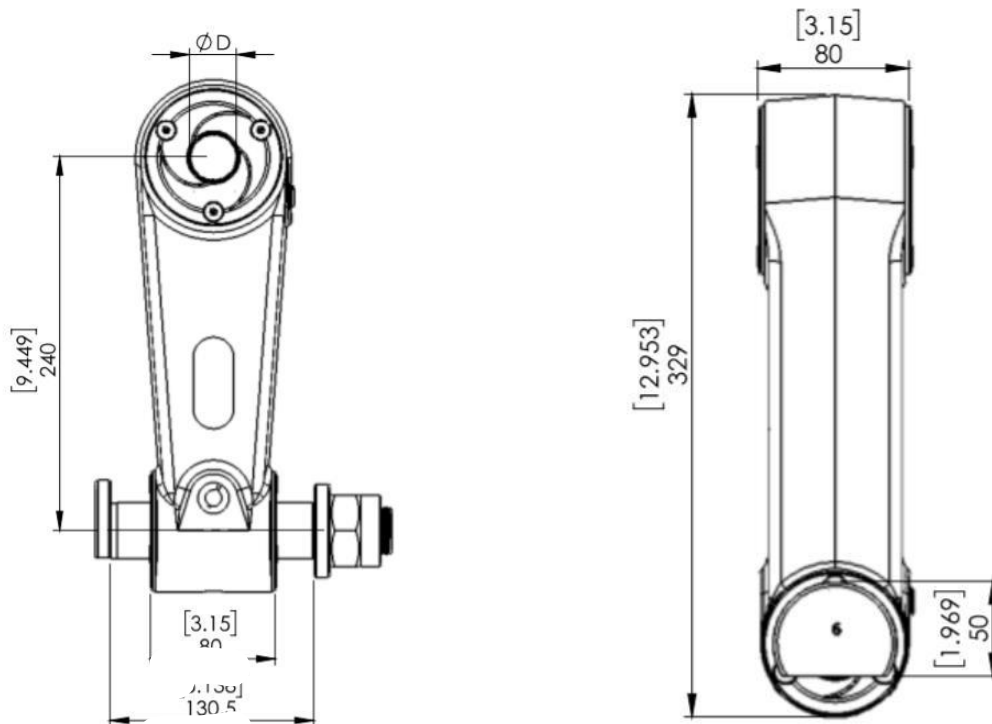

CL 80/45-80/35 Függeszték

CL 80/45-80/35	
Alsó csap átmérője	35 mm
„D”	45 mm
Súly	14 kg