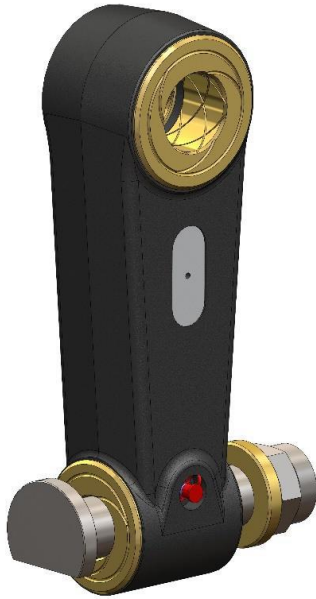

CL 80/35-80/35 Függeszték

CL 80/35-80/35	
Alsó csap átmérője	35 mm
„D”	35 mm
Súly	14 kg