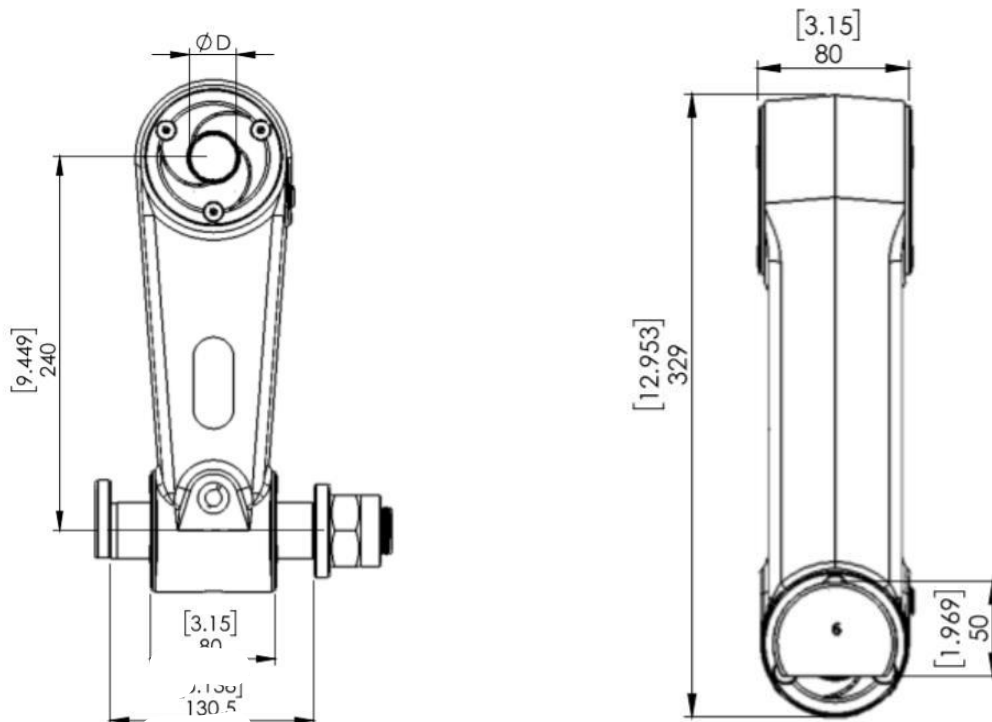

CL 80/35-80/35 Függeszték

CL 80/35-80/35	
Alsó csap átmérője	35 mm
„D”	35 mm
Súly	14 kg