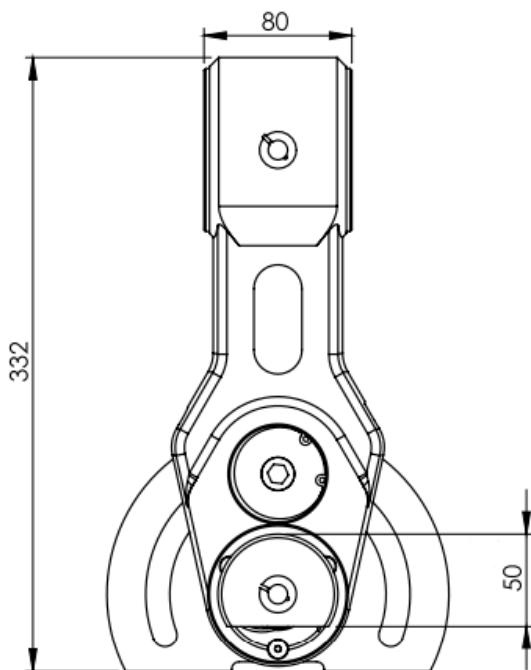

Fékezett függeszték CBL 80/40-80/35

CBL 80/45-80/35	
Alsó csap átmérője	35 mm
„D”	40 mm
Súly	22 kg