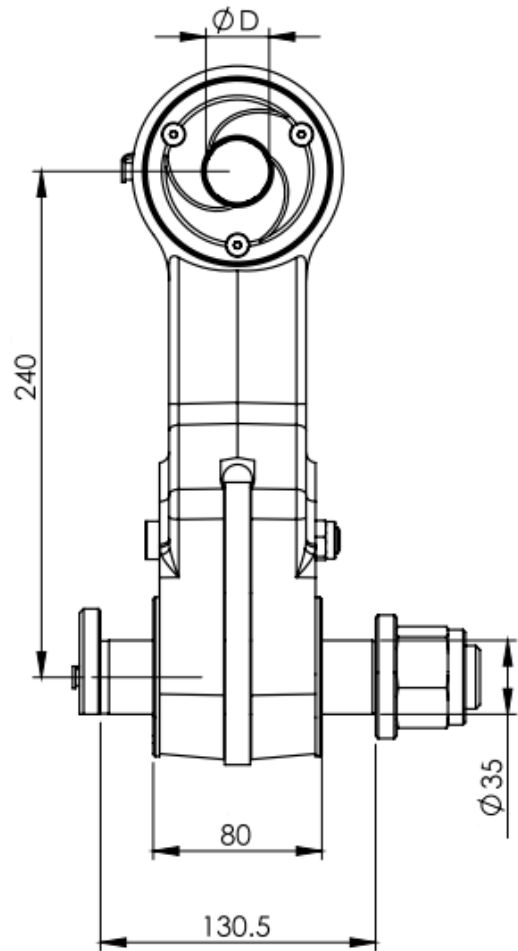

Fékezett függeszték CBL 80/40-80/35

CBL 80/45-80/35	
Alsó csap átmérője	35 mm
„D”	40 mm
Súly	22 kg