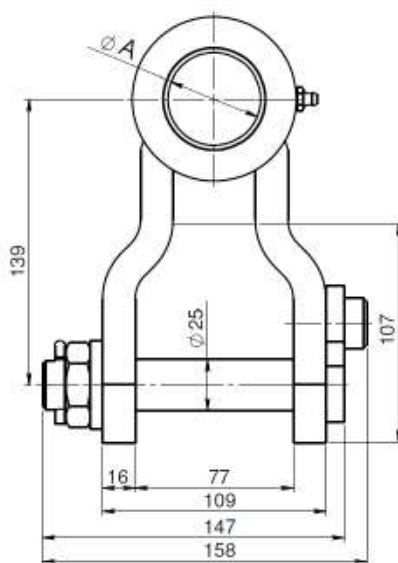

80/25-76/25 függeszték / közdarab / kardáncsukló 4,5 tonnás rotátorokhoz

145110 **A** 25