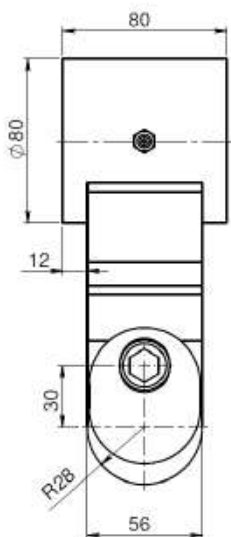

80/25-76/25 függeszték / közdarab / kardáncsukló 4,5 tonnás rotátorokhoz

145110 **A** 25